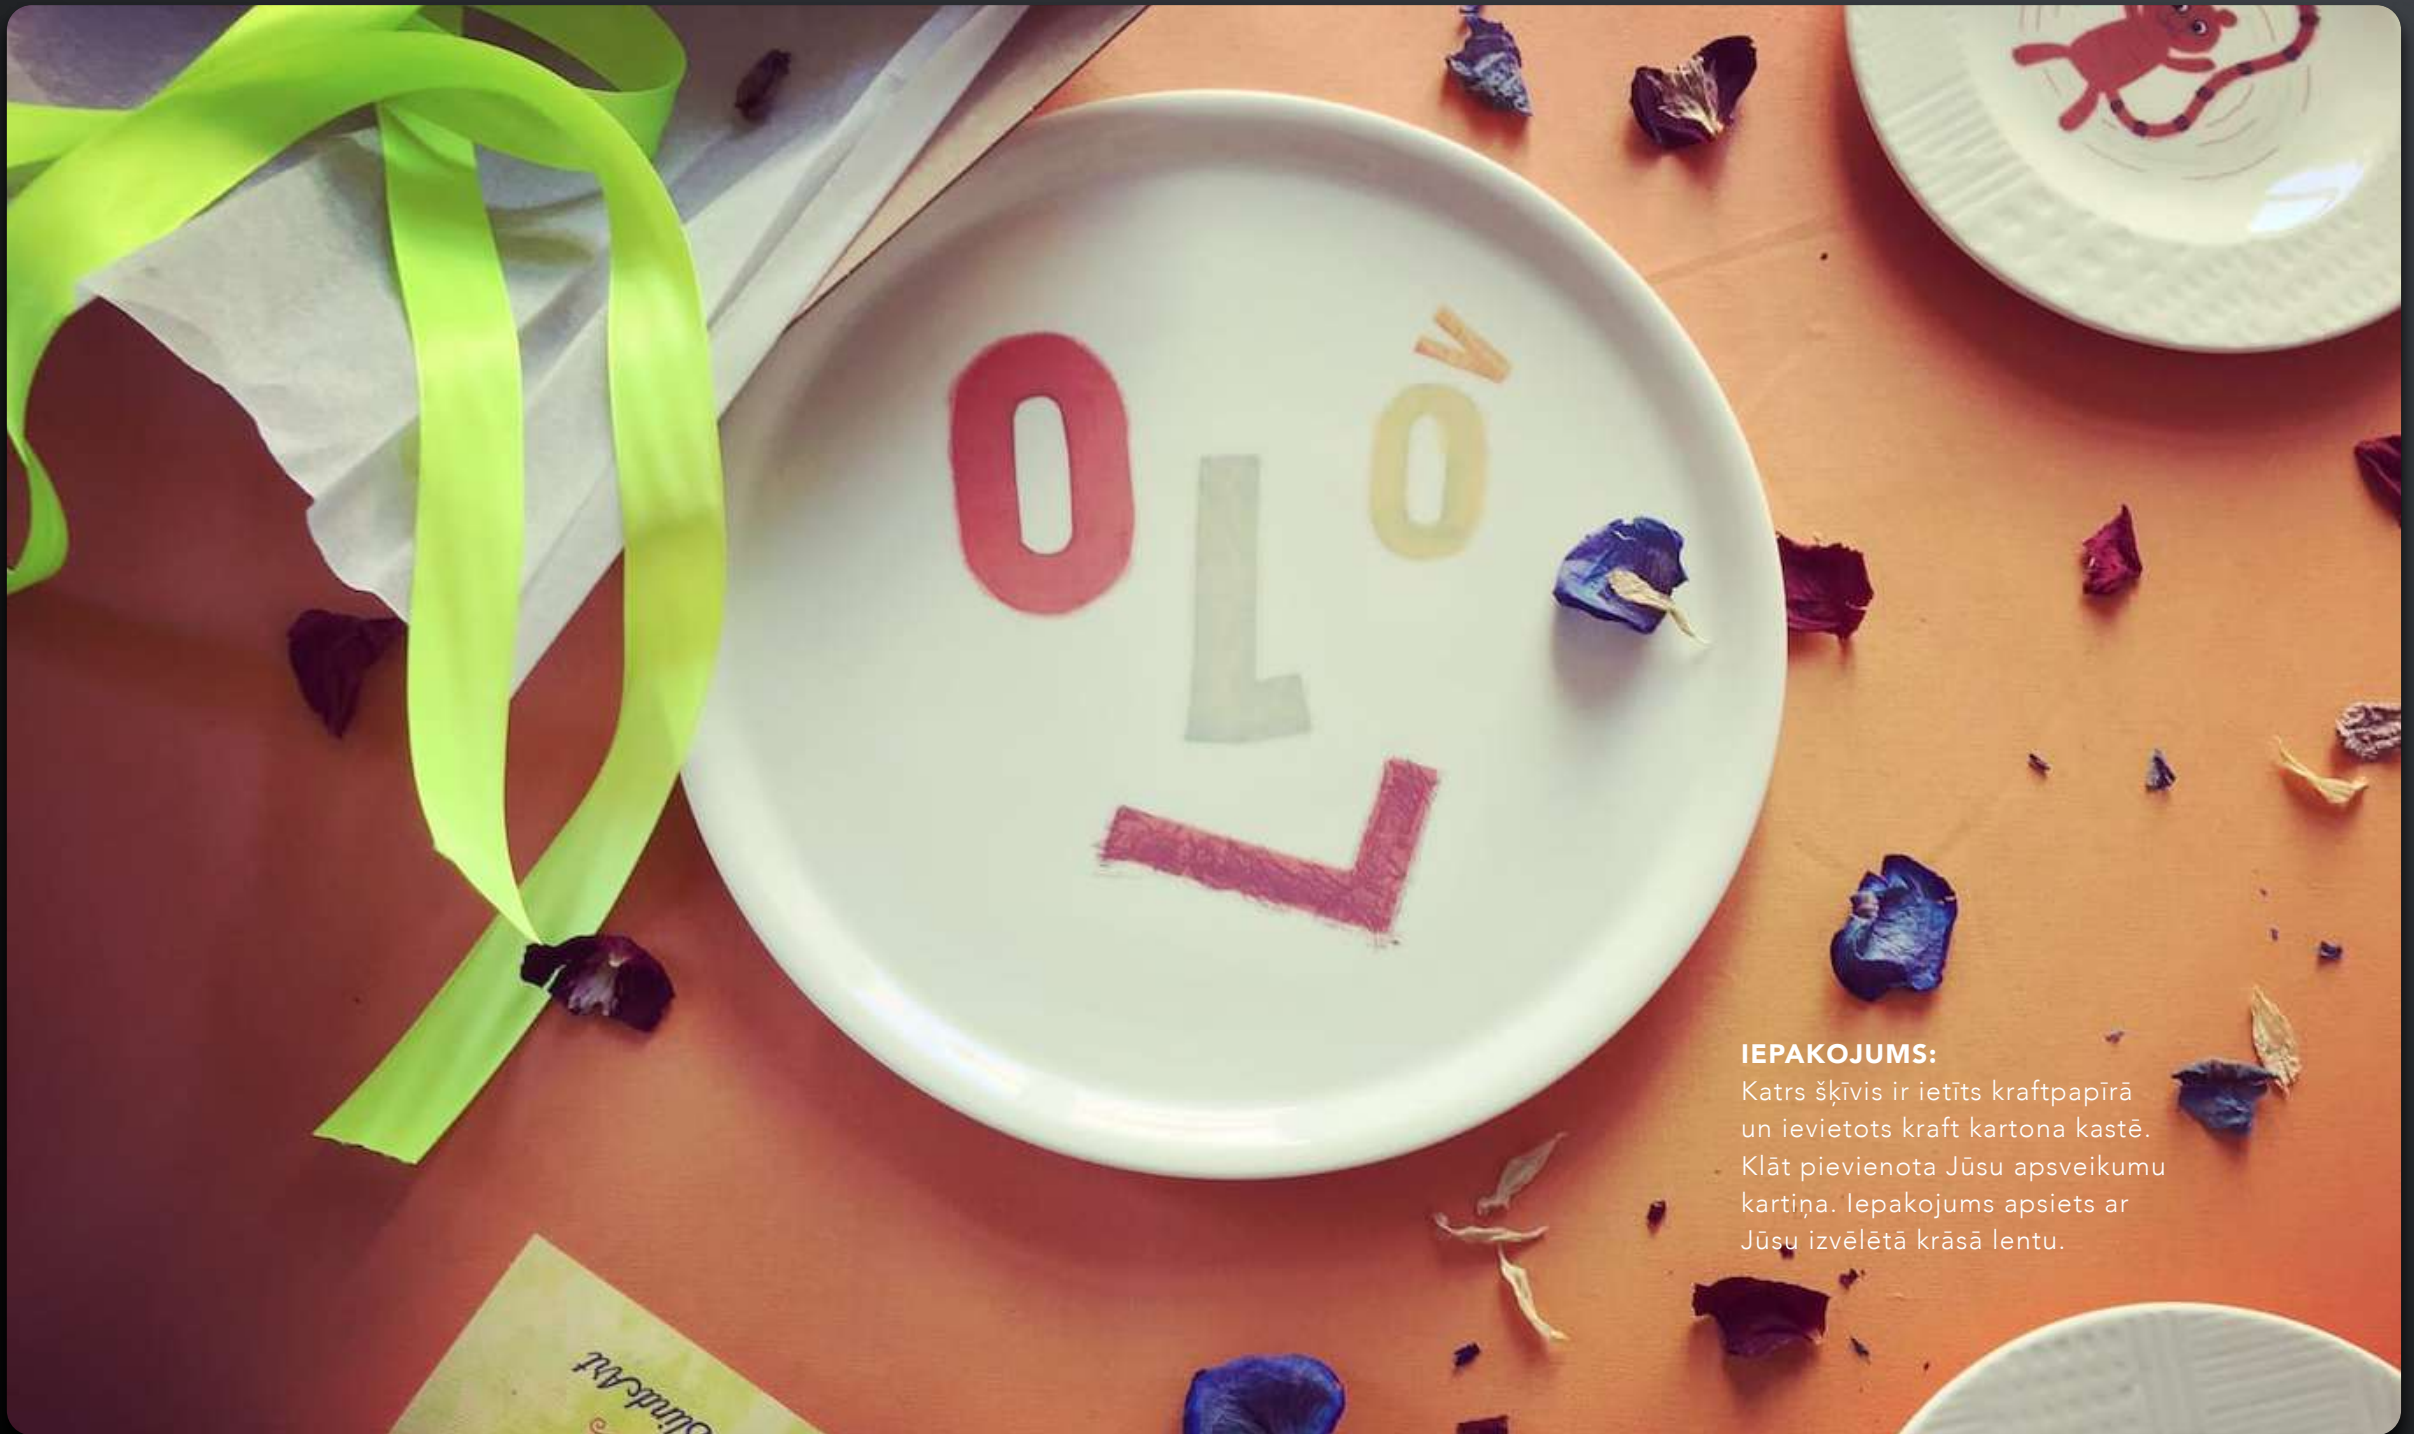

IEPAKOJUMS:

Katrs šķīvis ir ietīts kraftpapīrā un ievietots kraft kartona kastē. Klāt pievienota Jūsu apsveikumu kartiņa. Iepakojums apsiets ar Jūsu izvēlētā krāsā lentu.