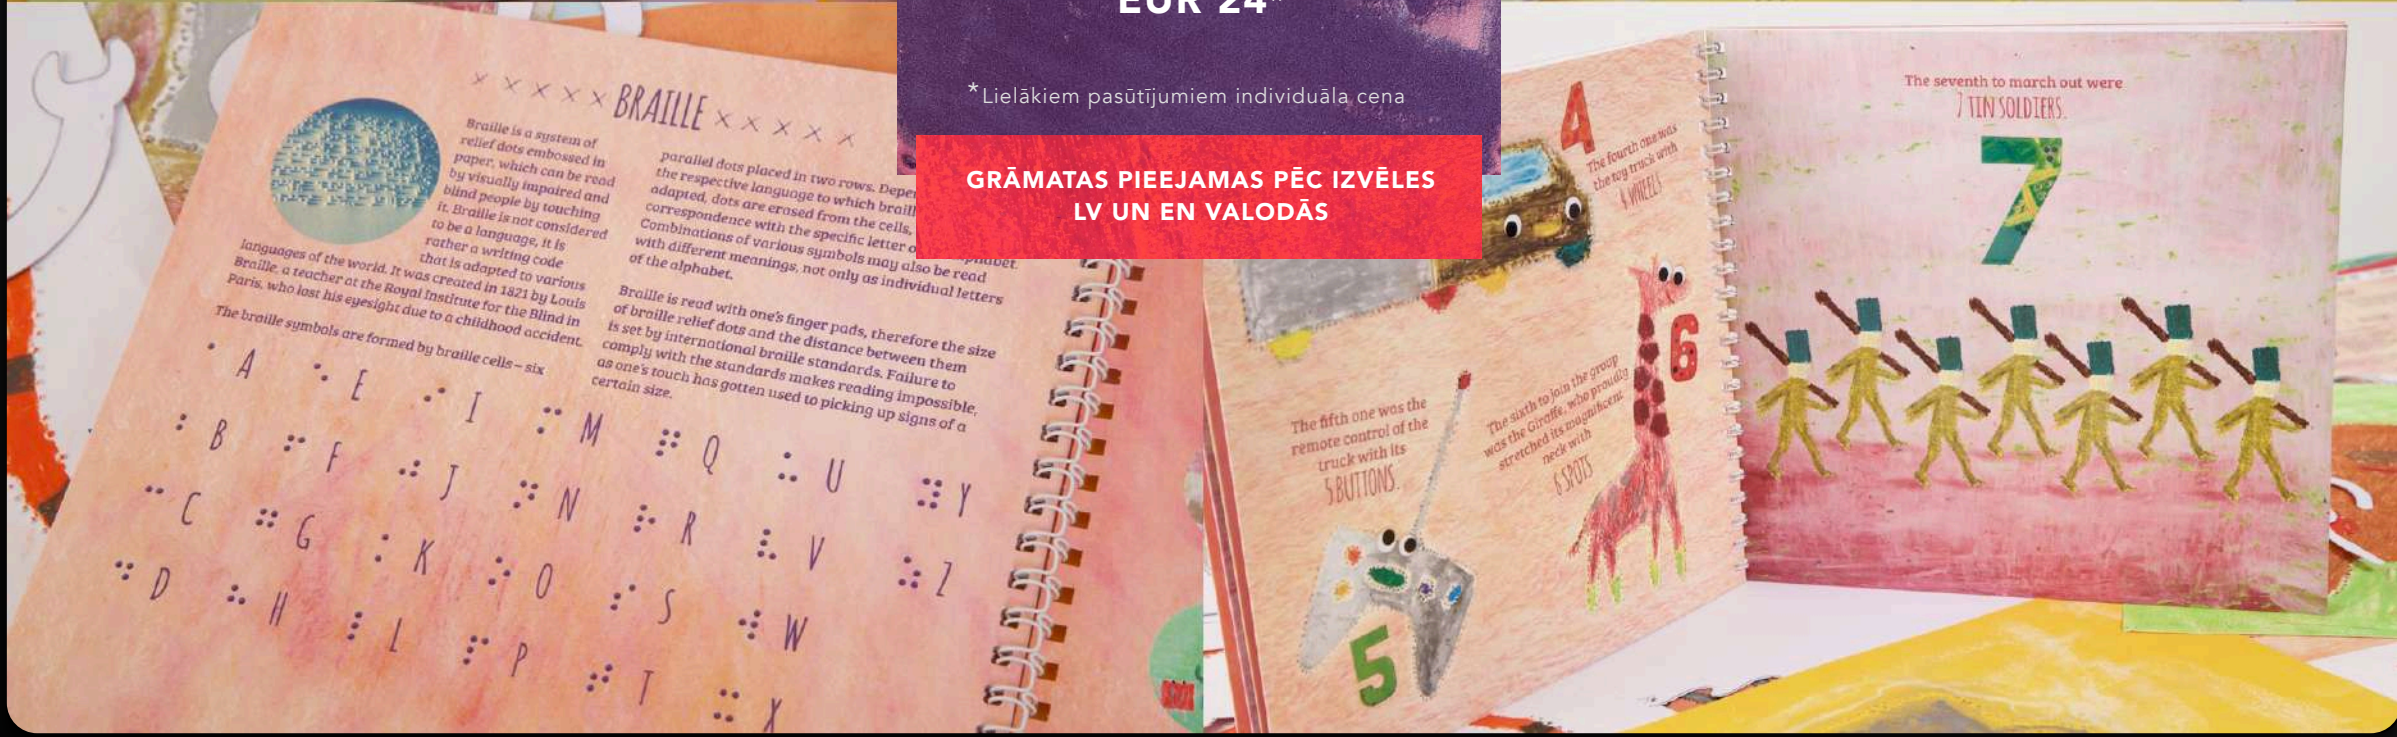

ČETRU GRĀMATU KOMPLEKTS
EUR 24*

*Lielākiem pasūtījumiem individuāla cena

GRĀMATAS PIEEJAMAS PĒC IZVĒLES
LV UN EN VALODĀS